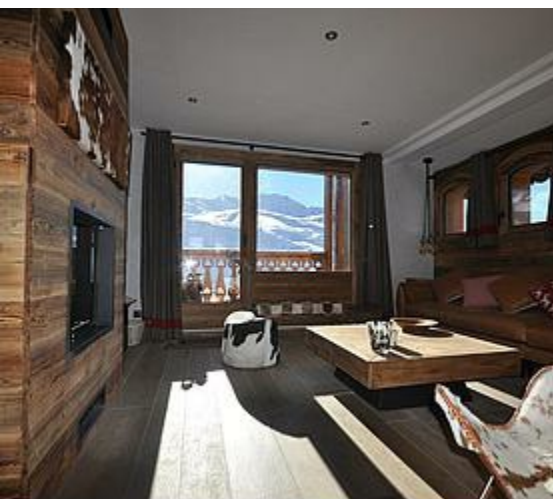

Chalet

10

personnes
(Maxi: 10 pers.)

4

chambres

100

m²