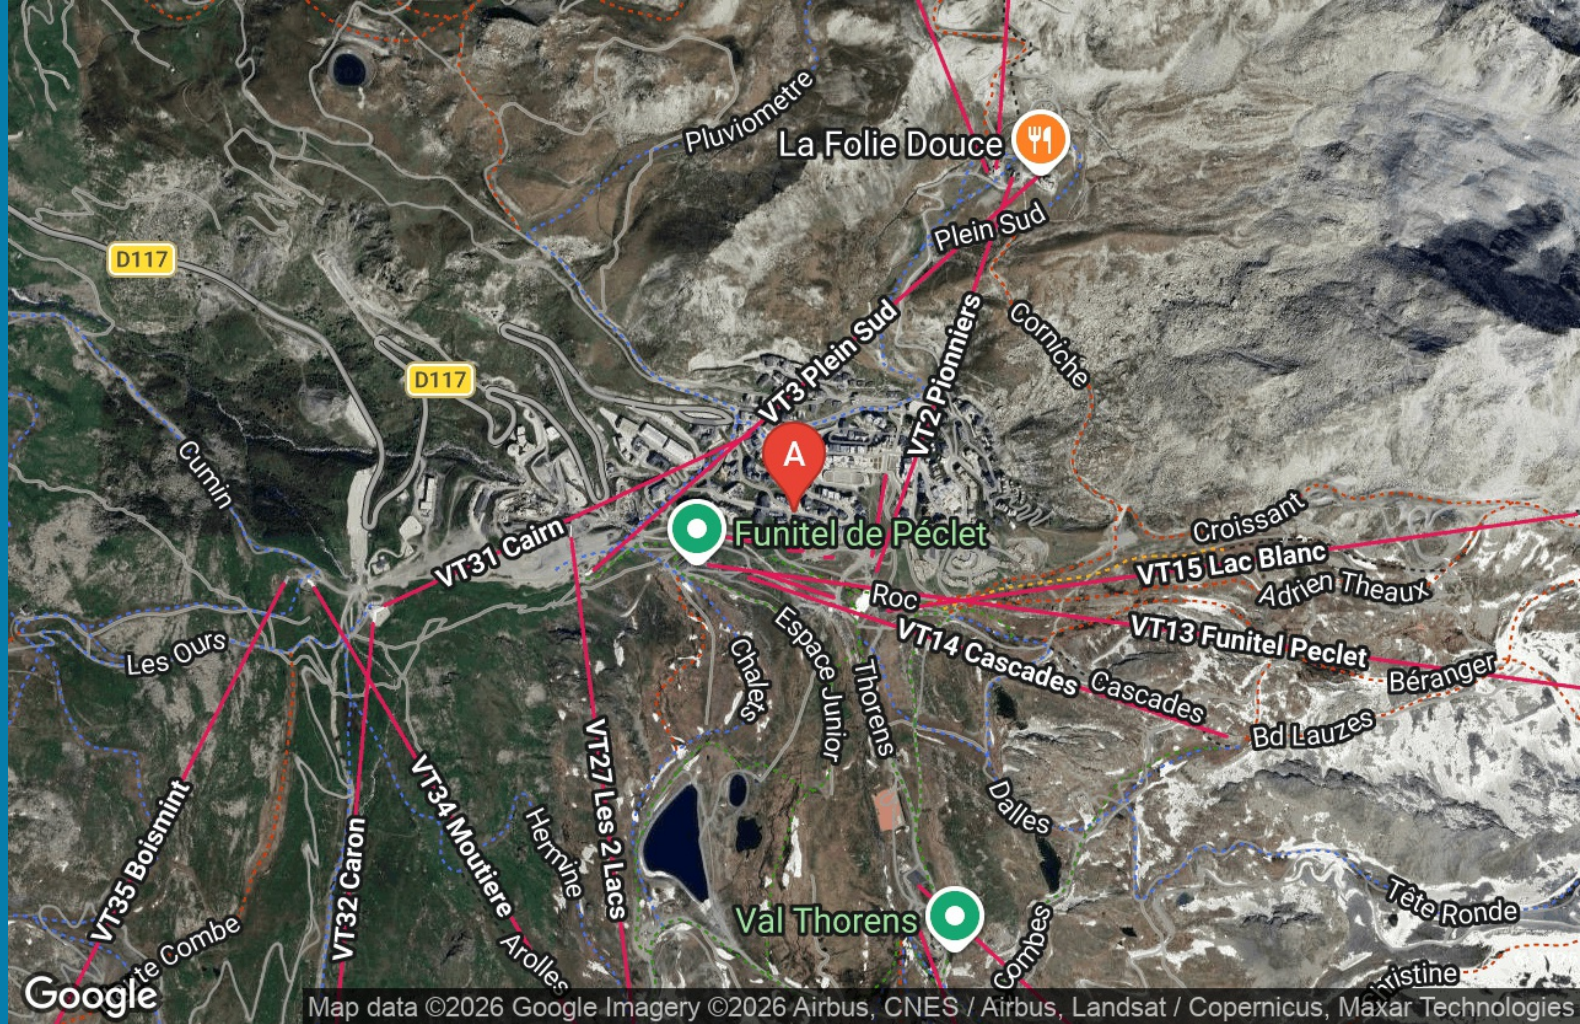

CHALET APPART VALTHOSNOW - VAL THORENS

CHALET APPART VALTHOSNOW

Location de vacances pour 10 personnes à Val Thorens

<https://chaletvalthosnow.fr>

Valthosnow

☎ 06.61.41.23.44

A Chalet-Appart Valthosnow : 409 , rue du Soleil 73440 Val Thorens (porte 26)