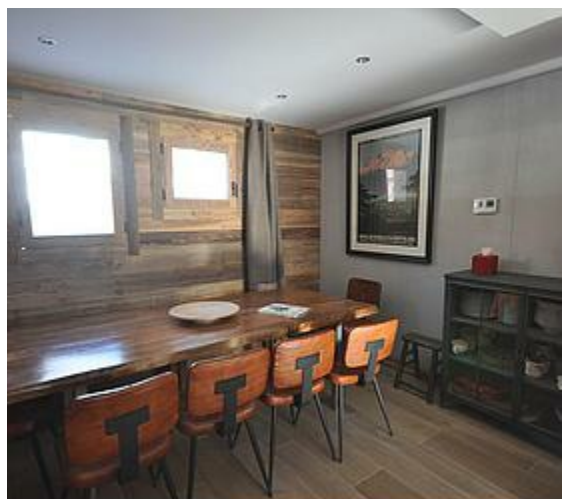

Chalet

10

personnes
(Maxi: 10 pers.)

4

chambres

100

m²